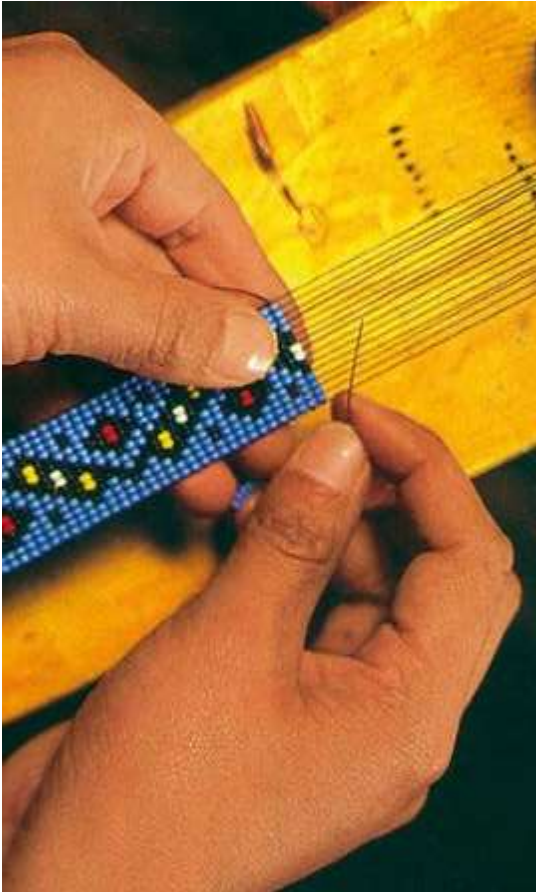

Ambiente Amazonas 2015

Manuel Ernesto Rodríguez Acosta

DOMINANTES

ACENTOS

Paleta Solstice

REGIÓN CENTRO SUR

PALETA DE COLOR 2015

REFERENTES

- Selva
- Rio
- Maloka
- Étnico

OFICIOS

- Tejeduría
- Ebanistería
- Joyería
- Talla en Madera y Totumo
- Alfarería

MATERIAS PRIMAS

- Hilos
- Maderas
- Chaquira
- Semillas
- Yanchama
- Fibras

MICROAMBIENTE

- Bancos
- Perchero
- Cestas
- Cojines
- Tapete
- Camino de mesa
- Biombo
- Máscaras
- Throw