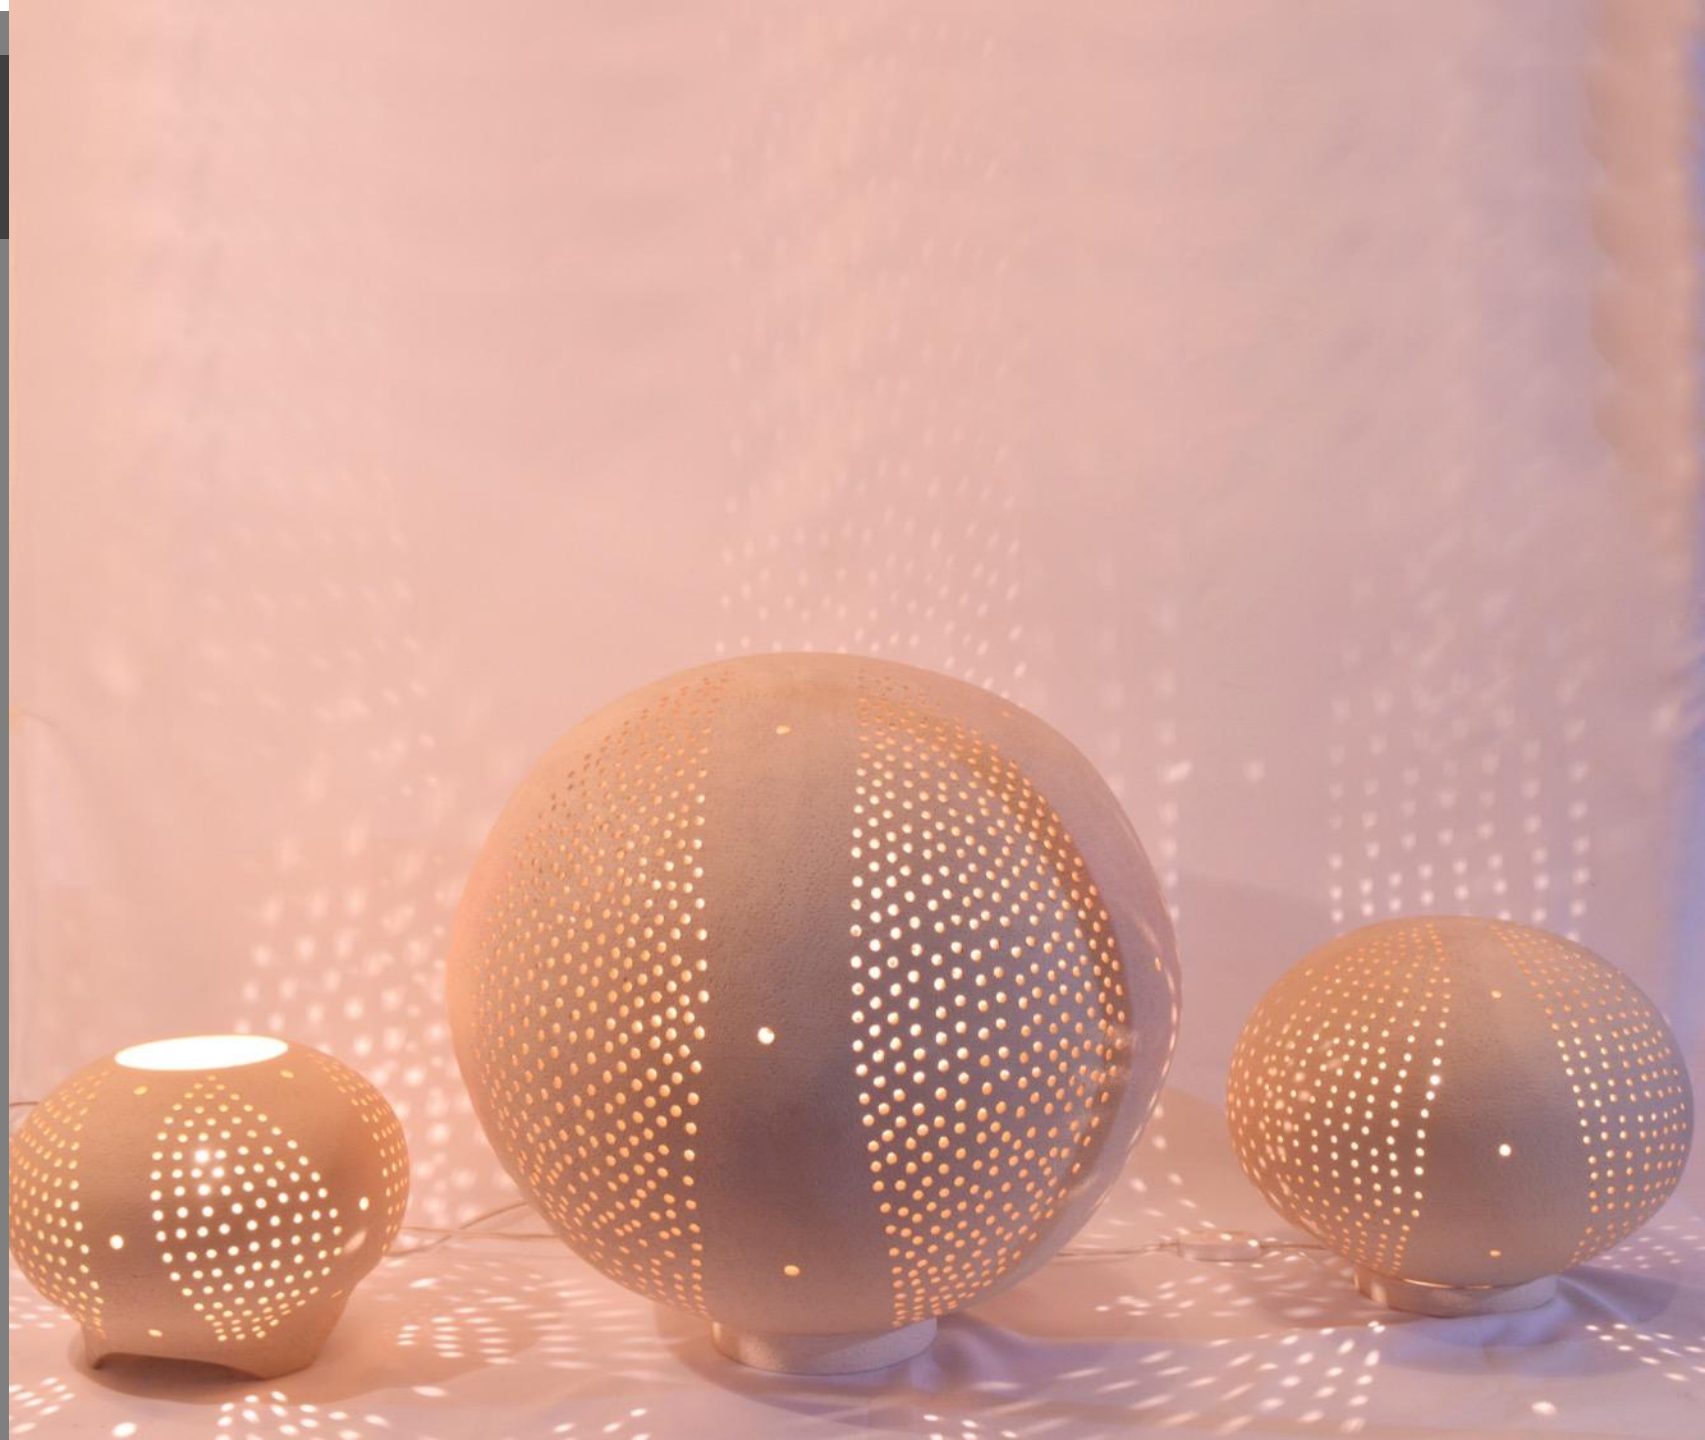

LÁMPARA “ERIZO” REDONDA

Lámparas de formas redondas elaboradas en arcilla blanca inspiradas en los erizos de mar.

LÁMPARA ERIZO REDONDA Grande (Tipo Esfera)

Ref.: LERG-01

Medidas:45 cms x 45 cms alto

Precio:$ 220.000

LÁMPARA ERIZO REDONDA Mediana (Tipo luz superior)

Ref.: LERM- 01

Medidas:23 cms x16 cms alto

Precio:$ 150.000

LÁMPARA ERIZO REDONDA Pequeña (Tipo Luz Superior)

Ref.: LERP- 01

Medidas:18 cms x 14 cms alto

Precio: $ 70.000